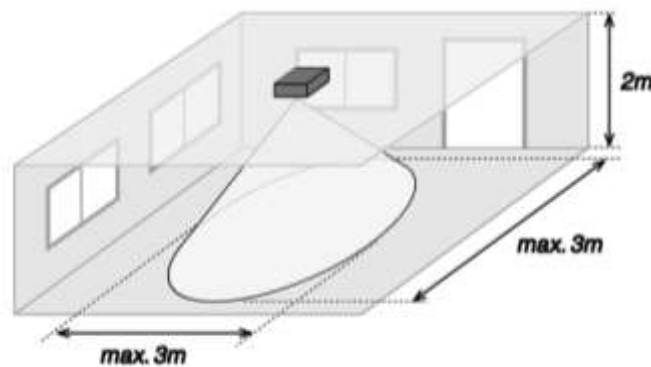

swissmade 

Sallegra® Micro Radar Bewegungsmelder

- Erkennt eine Bewegung durch feste, nichtmetallische Gegenstände (Ziegel, Holz usw.)
- Erkennt minimale Bewegungen
- Versteckter Einbau in Zwischendecken oder Wänden
- Einfach zu installieren, verleiht der Lichtgestaltung Eleganz
- Unempfindlich gegen Vandalismus
- Automatisches Zurücksetzen nach Erkennung

Technische Daten	
Stromversorgung	12 V DC
Verbindungen	4-polige offene Kabelenden
Sensor	
Arbeitsfrequenz	3,2 GHz
Strahlungsleistung	20 mW
Erfassungsbereich	3 x 3 m in 2m Höhe
Detektionskanäle	1 Kanal
Umgebungstemperaturen	
Betriebstemperatur	-10 bis +55°C
Lagertemperatur	-30 bis +60°C
Transporttemperatur	-30 bis +60°C
Abmessungen	18 x 50 x 25 mm
Montage	Über Zwischendecken oder in Wänden und Ziegeln versteckt
Satelco Artikelnummer	11593