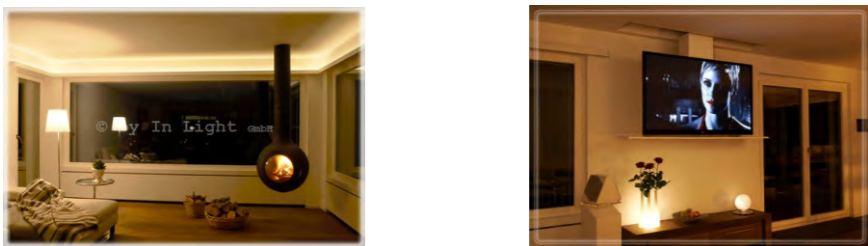

Kompatibel zu vielen handelsüblichen Automations- und Subsystemen

Heizen, Lüften und Klimatisieren

Haushaltsgeräte, Haushaltsroboter, Gartenbewässerung

Beleuchtung / Lichtstimmungen / Szenen

Die Sallegra Welt der Möglichkeiten

Nutzen Sie die Technologie des 21. Jahrhunderts mit Sallegra® Gebäudeautomation Technik, die Ihr Leben verändern wird!

Last- und Verbrauchsanzeigen / Statistiken Energiemanagement

Multimedia / Multiroom / Sound / Video / TV

Vielfältige Wand- und Bedienelemente

Sallegra® wird Ihr Leben immens vereinfachen und Ihnen Luxus und Komfort in unglaublichem Ausmaß bieten! Sallegra® ist so intelligent und anpassungsfähig, dass jedes System speziell für seinen Benutzer angepasst wird und somit die Steuerung Ihres Wohn- oder Industrieobjekts zum Kinderspiel macht egal, welche Art der Steuerung Sie bevorzugen und egal, wo Sie sich gerade befinden.